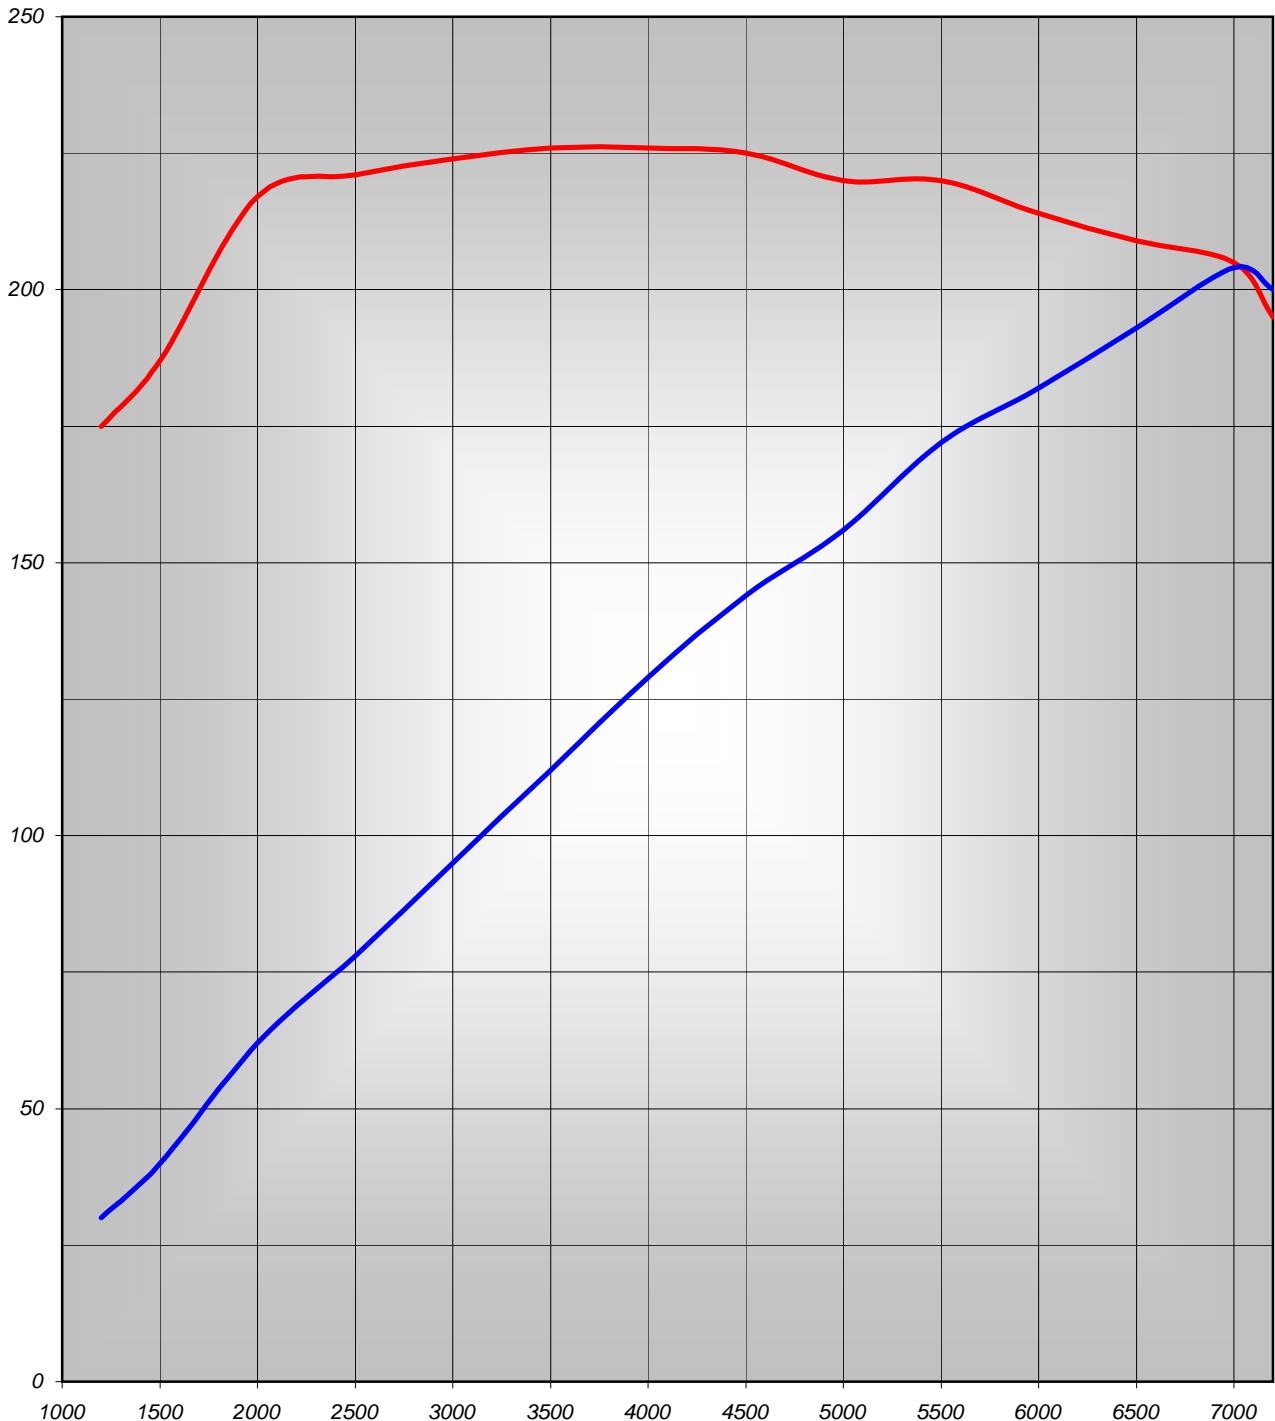

Mazda MX5

 <i>bemani 226 Nm @ 2300-4500 rpm</i>	 <i>bemani 204 PS @ 7000 rpm</i>
 <i>original 168 Nm @ 5000 rpm</i>	 <i>original 146 PS @ 7000 rpm</i>