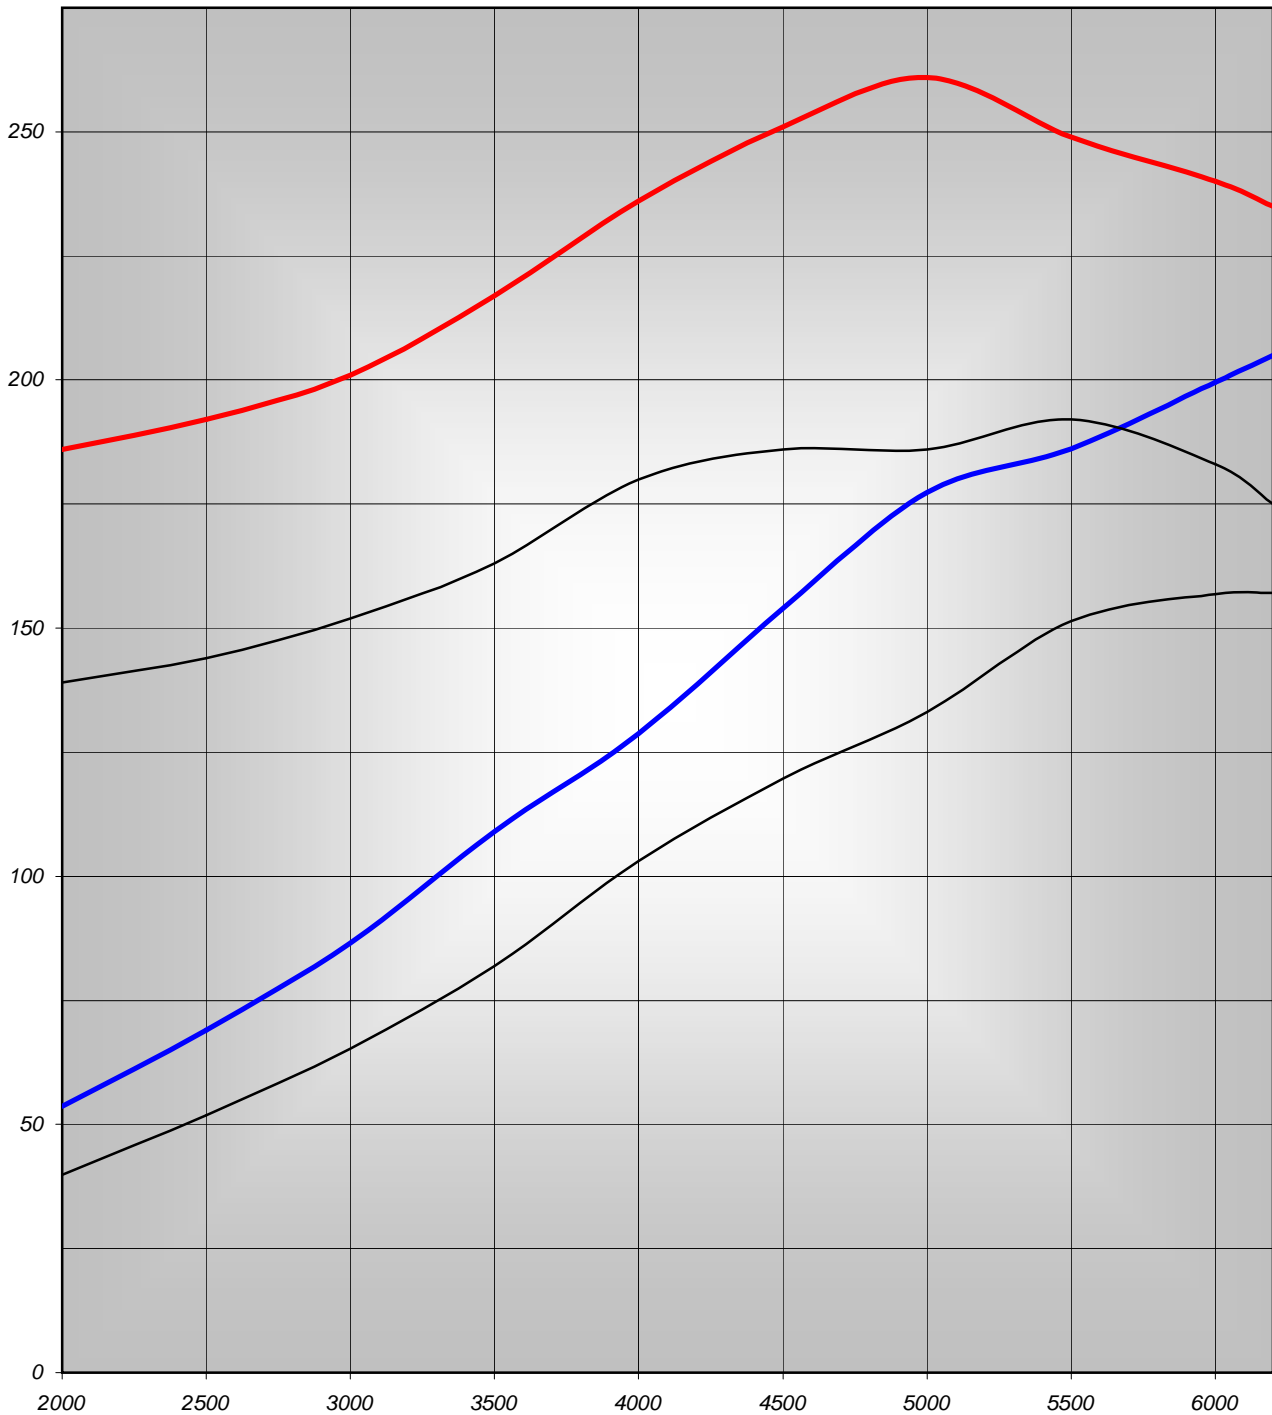

Lexus IS200

|   |   |
|---|---|
|  <i>bemani 261 Nm @ 5000 rpm</i>   |  <i>bemani 205 PS @ 6200 rpm</i>     |
|  <i>original 192 Nm @ 5500 rpm</i> |  <i>original 157.1 PS @ 6200 rpm</i> |